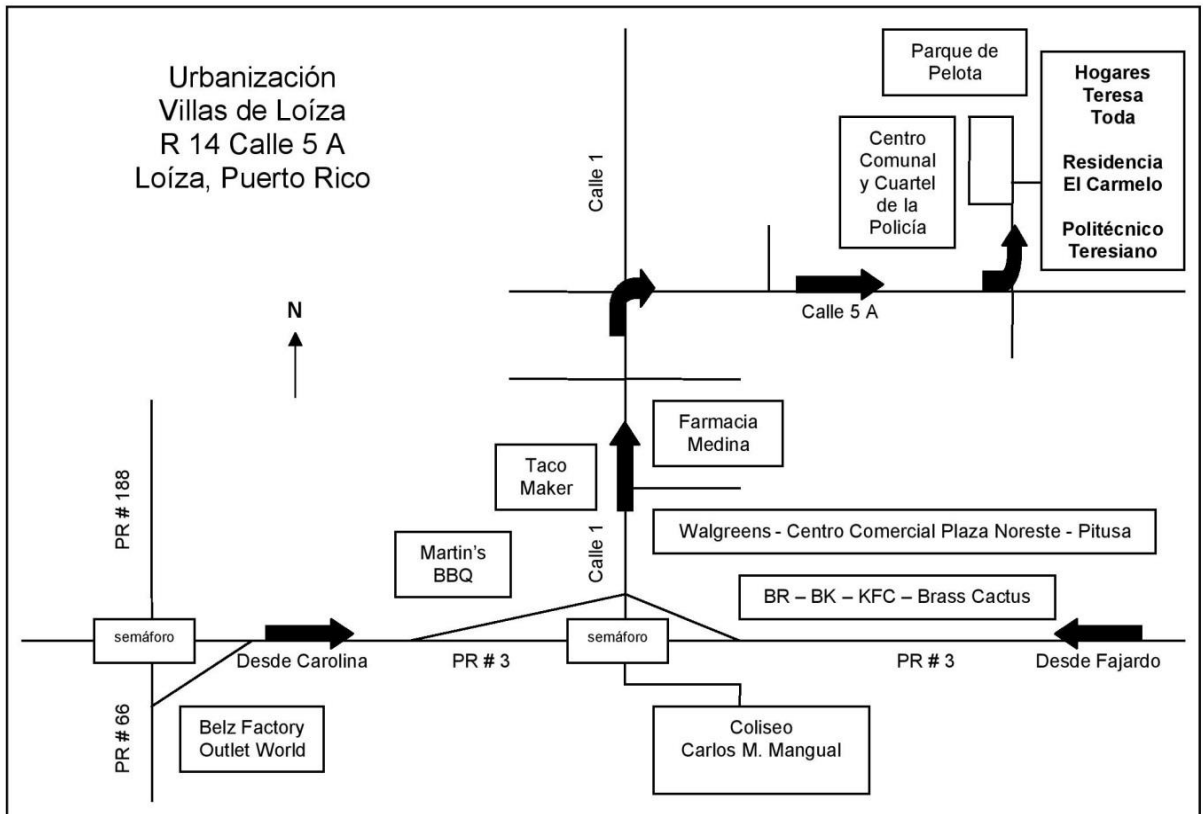

Hogares Teresa Toda - Residencia El Carmelo - Politécnico Teresiano

Hermanas Carmelitas Teresas de San José

(787) 886-2060

E-mail - hogaresteresatoda@yahoo.com

DESDE SAN JUAN / CAROLINA (PR # 66): Tomar la autopista PR # 66 (Ruta 66 - Autopista Roberto Sánchez Vilella). Al final, doblar a la derecha y tomar la PR # 3. Luego del Belz Factory Outlet World, doblar en el próximo semáforo a la izquierda por la entrada principal de la urbanización. Después de la farmacia Walgreens, doblar a la derecha en la tercera calle (Calle 5 A). En la segunda calle a la izquierda, encontrará el Proyecto.

DESDE SAN JUAN / CAROLINA (PR # 3): Tomar la carretera PR # 3 (Avenida 65 de Infantería). Pasar el Hipódromo Camarero. Luego del Belz Factory Outlet World, doblar en el próximo semáforo a la izquierda por la entrada principal de la urbanización. Después de la farmacia Walgreens, doblar a la derecha en la tercera calle (Calle 5 A). En la segunda calle a la izquierda, encontrará el Proyecto.

DESDE FAJARDO: Tomar la carretera PR # 3 (Avenida 65 de Infantería). Luego del semáforo de la Cerámica Los Bohíos, doblar en el segundo semáforo a la derecha por la entrada principal de la urbanización. Después de la farmacia Walgreens, doblar a la derecha en la tercera calle (Calle 5 A). En la segunda calle a la izquierda, encontrará el Proyecto.